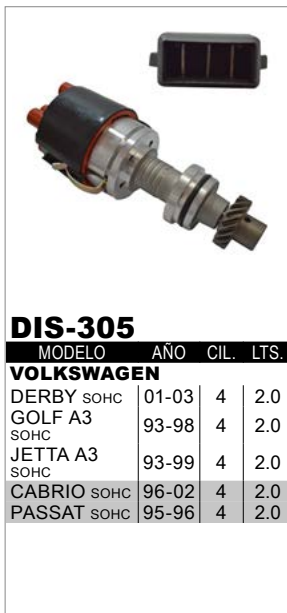

1 **VISITANOS: www.spartanbykem.com.mx**

DISTRIBUIDOR

DIS-305

MODELO	AÑO	CIL.	LTS.
VOLKSWAGEN			
DERBY SOHC	01-03	4	2.0
GOLF A3 SOHC	93-98	4	2.0
JETTA A3 SOHC	93-99	4	2.0
CABRIO SOHC	96-02	4	2.0
PASSAT SOHC	95-96	4	2.0